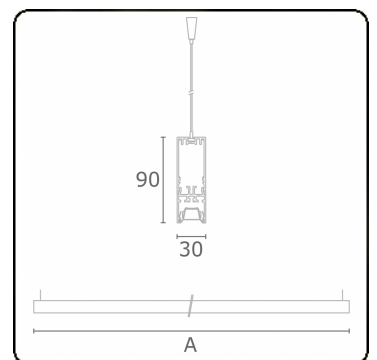

Lichttechnische Daten

UGR	<19
CIE Fluxcode	90 99 100 100 68

Abmessungen

A	1690 mm
---	---------

Bemerkungen

Pendelleuchte - Direkt - LO 500mA - BAP raster - RAL

ENERGY

Verkrijgbaar op aanvraag.