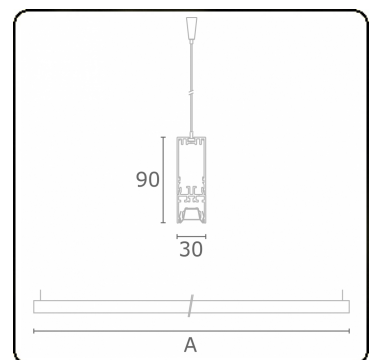

Lichttechnische Daten

UGR	<19
CIE Fluxcode	90 99 100 100 68

Abmessungen

A	2810 mm
---	---------

Bemerkungen

Pendelleuchte - Direkt - LO 500mA - BAP raster - RAL

ENERGY

Verkrijgbaar op aanvraag.