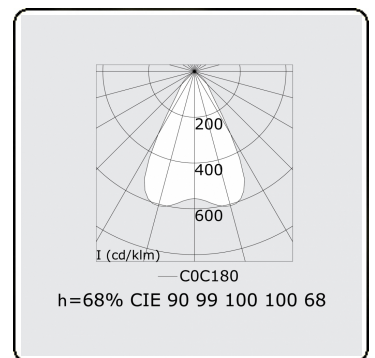

Lichttechnische Daten

UGR	<19
CIE Fluxcode	90 99 100 100 68

Abmessungen

A	2810 mm
---	---------

Bemerkungen

Pendelleuchte - Direkt - LO 500mA - BAP raster - RAL

ENERGY

Verkrijgbaar op aanvraag.