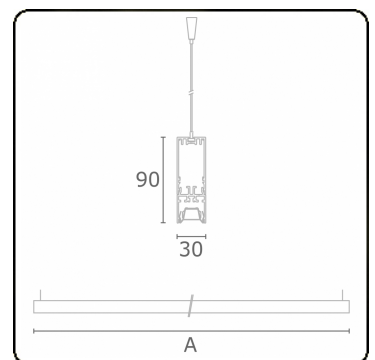

**Lichttechnische gegevens**

UGR	<19
CIE Fluxcode	90 99 100 100 68

**Afmetingen**

A	1690 mm
---	---------

**Opmerkingen**

Pendelarmatuur - Direct - LO 500mA - BAP raster - RAL

**ENERGY**

A  
 Verkrijgbaar op aanvraag.  
B  
 Disponible sur demande.  
C  
D  
 Available on request.  
E  
 Auf Anfrage.  
F  
G