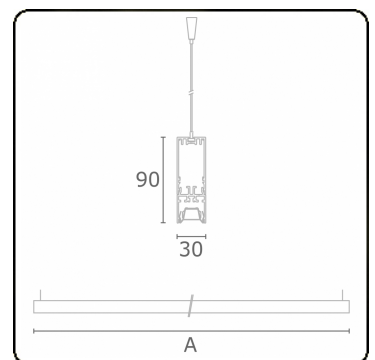

Lichttechnische Daten

UGR	<19
CIE Fluxcode	90 99 100 100 68

Abmessungen

A	2810 mm
---	---------

Bemerkungen

Pendelleuchte - Direkt - LO 500mA - BAP raster - RAL

ENERGY

Verrijgbaar op aanvraag.