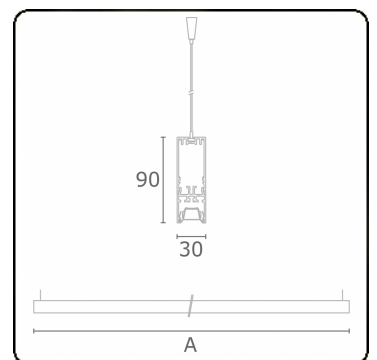

Lichttechnische Daten

UGR	<19
CIE Fluxcode	90 99 100 100 68

Abmessungen

A	2810 mm
---	---------

Bemerkungen

Pendelleuchte - Direkt - LO 500mA - BAP raster - RAL

ENERGY

Verrijgbaar op aanvraag.