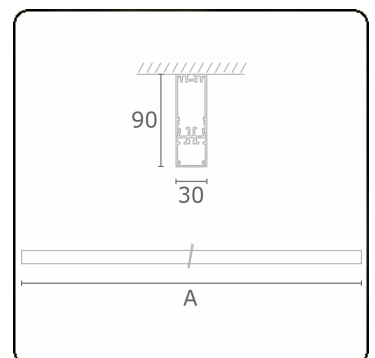

**Lichttechnische gegevens**

UGR	>19
CIE Fluxcode	50 80 96 100 67

**Afmetingen**

A	1130 mm
---	---------

**Opmerkingen**

Plafondarmatuur - Direct - HO 325mA - satiné (gelijkglijgend) - RAL

**ENERGY**

Verrijgbaar op aanvraag.