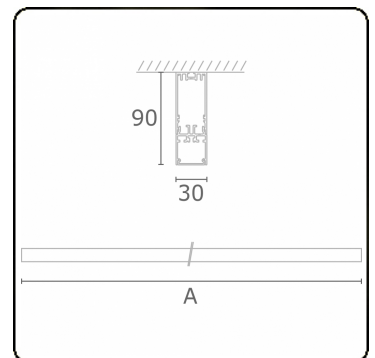

Photometric details

UGR	>19
CIE Fluxcode	50 80 96 100 67

Dimensions

A	1690 mm
---	---------

Remarks

Ceiling luminaire - Direct - HO 325mA - satin (flush) - RAL

ENERGY

Verkrijgbaar op aanvraag.