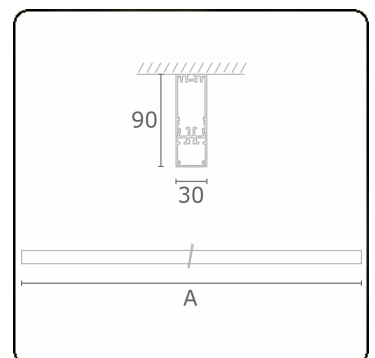

Lichttechnische gegevens

UGR	>19
CIE Fluxcode	50 80 96 100 67

Afmetingen

A	2530 mm
---	---------

Opmerkingen

Plafondarmatuur - Direct - HO 325mA - satiné (gelijkglijgend) - RAL

ENERGY

Verrijgbaar op aanvraag.