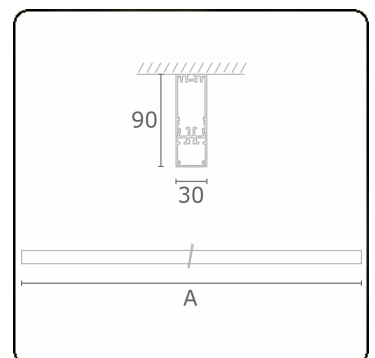

Lichttechnische Daten

UGR	>19
CIE Fluxcode	50 80 96 100 67

Abmessungen

A	2810 mm
---	---------

Bemerkungen

Deckenleuchte - Direkt - HO 325mA - satiniert (bündig) - RAL

ENERGY

Verrijgbaar op aanvraag.
Disponible sur demande.
Available on request.
Auf Anfrage.