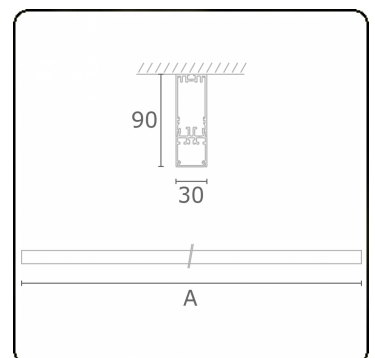

**Lichttechnische Daten**

UGR	>19
CIE Fluxcode	50 80 96 100 67

**Abmessungen**

A	1130 mm
---	---------

**Bemerkungen**

Deckenleuchte - Direkt - HO 325mA - satiniert (bündig) - RAL

**ENERGY**

Verrijgbaar op aanvraag.