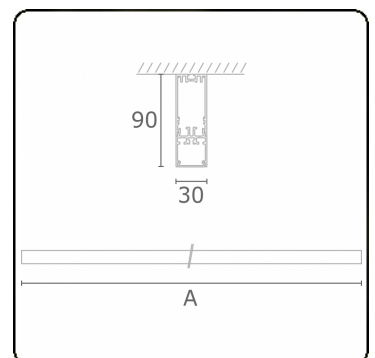

Photometric details

UGR	>19
CIE Fluxcode	50 80 96 100 67

Dimensions

A	2250 mm
---	---------

Remarks

Ceiling luminaire - Direct - HO 325mA - satin (flush) - RAL

ENERGY

Verrijgbaar op aanvraag.