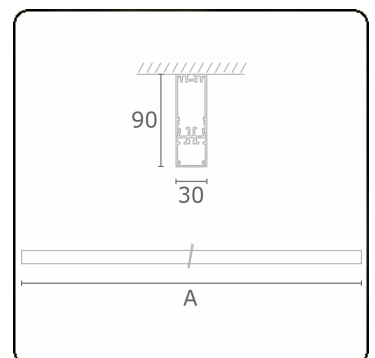

Lichttechnische Daten

UGR	>19
CIE Fluxcode	50 80 96 100 67

Abmessungen

A	1130 mm
---	---------

Bemerkungen

Deckenleuchte - Direkt - HO 325mA - satiniert (bündig) - RAL

ENERGY

Verrijgbaar op aanvraag.