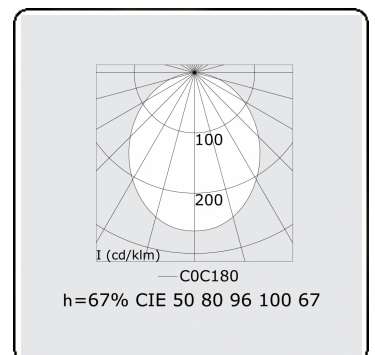

**Lichttechnische Daten**

UGR	>19
CIE Fluxcode	50 80 96 100 67

**Abmessungen**

A	1410 mm
---	---------

**Bemerkungen**

Deckenleuchte - Direkt - HO 325mA - satiniert (bündig) - RAL

**ENERGY**

Verrijgbaar op aanvraag.