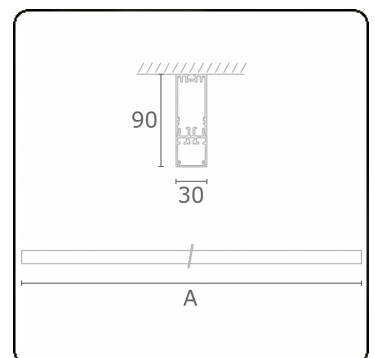

**Lichttechnische Daten**

UGR	>19
CIE Fluxcode	50 80 96 100 67

**Abmessungen**

A	1410 mm
---	---------

**Bemerkungen**

Deckenleuchte - Direkt - HO 325mA - satiniert (bündig) - RAL

**ENERGY**

Verrijgbaar op aanvraag.