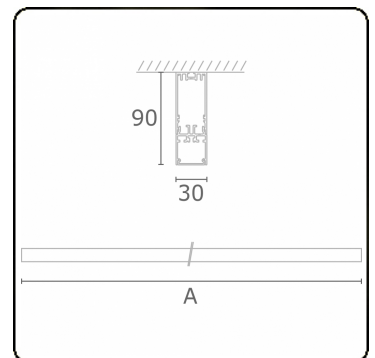

**Photometric details**

UGR	>19
CIE Fluxcode	50 80 96 100 67

**Dimensions**

A	1690 mm
---	---------

**Remarks**

Ceiling luminaire - Direct - HO 325mA - satin (flush) - RAL

**ENERGY**

Verrijgbaar op aanvraag.