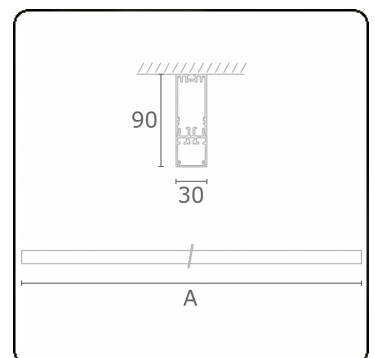

Lichttechnische Daten

UGR	>19
CIE Fluxcode	50 80 96 100 67

Abmessungen

A	2810 mm
---	---------

Bemerkungen

Deckenleuchte - Direkt - HO 325mA - satiniert (bündig) - RAL

ENERGY

Verrijgbaar op aanvraag.