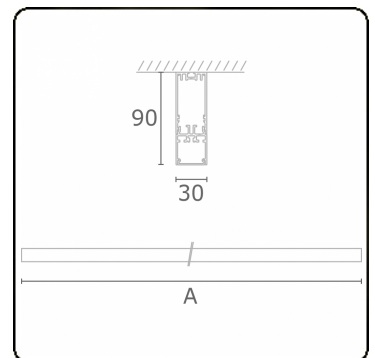

**Lichttechnische Daten**

UGR	>19
CIE Fluxcode	50 80 96 100 67

**Abmessungen**

A	1130 mm
---	---------

**Bemerkungen**

Deckenleuchte - Direkt - HO 325mA - satiniert (bündig) - RAL

**ENERGY**

Verrijgbaar op aanvraag.