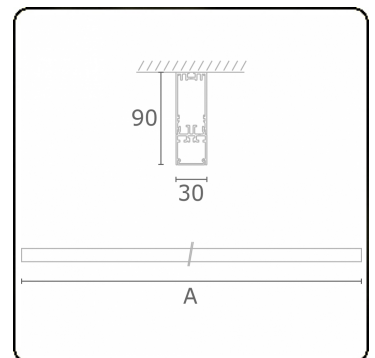

Lichttechnische gegevens

UGR	>19
CIE Fluxcode	50 80 96 100 67

Afmetingen

A	1410 mm
---	---------

Opmerkingen

Plafondarmatuur - Direct - HO 325mA - satiné (gelijkglijgend) - RAL

ENERGY

Verkrijgbaar op aanvraag.