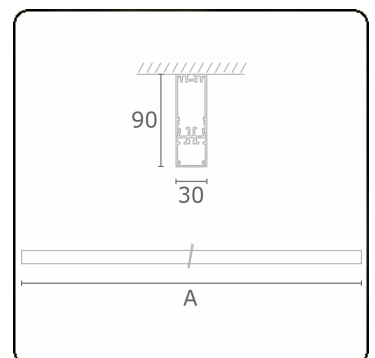

**Lichttechnische Daten**

UGR	>19
CIE Fluxcode	50 80 96 100 67

**Abmessungen**

A	1970 mm
---	---------

**Bemerkungen**

Deckenleuchte - Direkt - HO 325mA - satiniert (bündig) - RAL

**ENERGY**

Verrijgbaar op aanvraag.