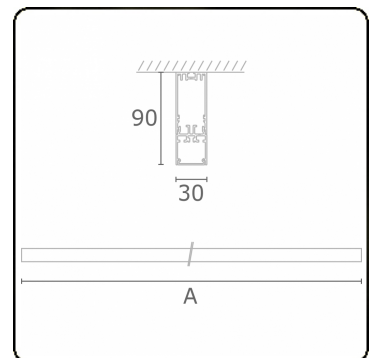

**Photometric details**

UGR	>19
CIE Fluxcode	50 80 96 100 67

**Dimensions**

A	2250 mm
---	---------

**Remarks**

Ceiling luminaire - Direct - HO 325mA - satin (flush) - RAL

**ENERGY**

Verrijgbaar op aanvraag.