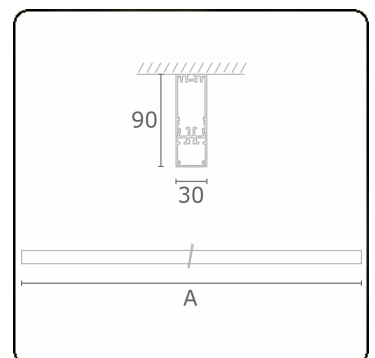

Lichttechnische Daten

UGR	>19
CIE Fluxcode	50 80 96 100 67

Abmessungen

A	2250 mm
---	---------

Bemerkungen

Deckenleuchte - Direkt - HO 325mA - satiniert (bündig) - RAL

ENERGY

Verrijgbaar op aanvraag.
Disponible sur demande.
Available on request.
Auf Anfrage.