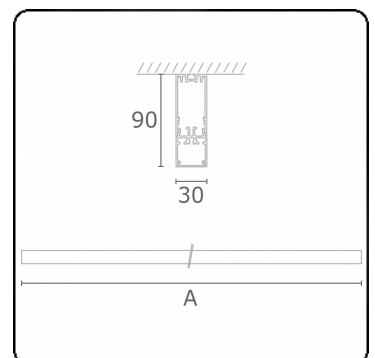

Lichttechnische Daten

UGR	>19
CIE Fluxcode	50 80 96 100 67

Abmessungen

A	2530 mm
---	---------

Bemerkungen

Deckenleuchte - Direkt - HO 325mA - satiniert (bündig) - RAL

ENERGY

Verrijgbaar op aanvraag.