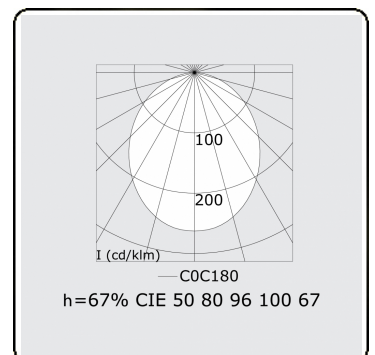

Lichttechnische Daten

UGR	>19
CIE Fluxcode	50 80 96 100 67

Abmessungen

A	2530 mm
---	---------

Bemerkungen

Deckenleuchte - Direkt - HO 325mA - satiniert (bündig) - RAL

ENERGY

Verrijgbaar op aanvraag.