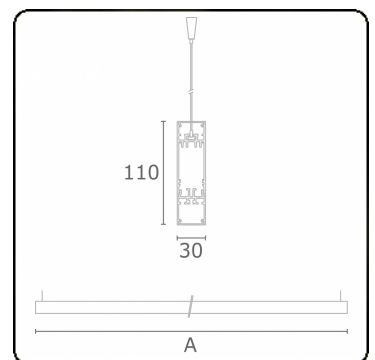

Rekta 30x110 Direct/Indirect - satiné - HO 150mA - RAL
04.13700583-9999

Armatuurgegevens

Montage	Gependeld
Lichtuittreding	Direct-Indirect
Afscherming	satiné plexi
Beschermingsgraad	IP 20
Behuizing	Aluminium
Afwerking	RAL kleur naar keuze
Keurmerken	CE, ISO 9001

Elektrische Gegevens

Veiligheidsklasse	I
Voeding	230V
Voorschakelapparaat	Stroomvoeding

Lampgegevens

Lamptype	LED 3000K
Wattage	3,2W
Bruto lichtstroom	9600
Armatuur vermogen	52,8W
Aantal	15
Levensduur LED module	L80/B10 > 72000h
Kleurtolerantie	MacAdam 3
CRI	>80

Lichttechnische gegevens

UGR	>19
CIE Fluxcode	50 80 96 100 67
CIE Fluxcode Indirect	00 00 00 00 67

Afmetingen

A	2250 mm

Opmerkingen

Pendelarmatuur - Direct/Indirect - HO 150mA - satiné (gelijkglegend) - RAL

ENERGY

Verrijgbaar op aanvraag.

Disponible sur demande.

Available on request.

Auf Anfrage.

WXYZ
kWh/1000h

MULTILINE®

2019/2015