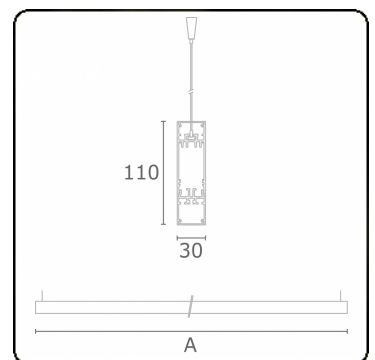

Lichttechnische gegevens

UGR	>19
CIE Fluxcode	50 80 96 100 67
CIE Fluxcode Indirect	00 00 00 00 67

Afmetingen

A	1690 mm
---	---------

Opmerkingen

Pendelarmatuur - Direct/Indirect - HO 150mA - satiné (gelijkglegend) - RAL