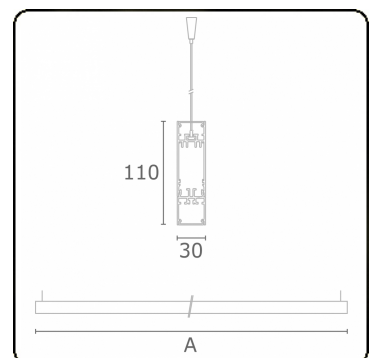

**Lichttechnische gegevens**

UGR	>19
CIE Fluxcode	50 80 96 100 67
CIE Fluxcode Indirect	00 00 00 00 67

**Afmetingen**

A	1130 mm
---	---------

**Opmerkingen**

Pendelarmatuur - Direct/Indirect - HO 150mA - satiné (gelijkglegend) - RAL