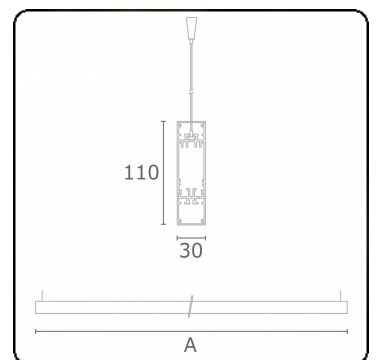

Lichttechnische gegevens

UGR	>19
CIE Fluxcode	50 80 96 100 67
CIE Fluxcode Indirect	00 00 00 00 67

Afmetingen

A	1130 mm
---	---------

Opmerkingen

Pendelarmatuur - Direct/Indirect - HO 150mA - satiné (gelijkglegend) - RAL