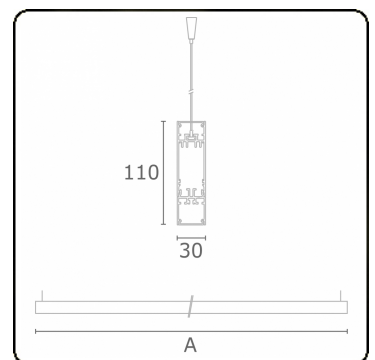

**Lichttechnische gegevens**

UGR	>19
CIE Fluxcode	50 80 96 100 67
CIE Fluxcode Indirect	00 00 00 00 67

**Afmetingen**

A	2250 mm
---	---------

**Opmerkingen**

Pendelarmatuur - Direct/Indirect - HO 150mA - satiné (gelijkglegend) - RAL