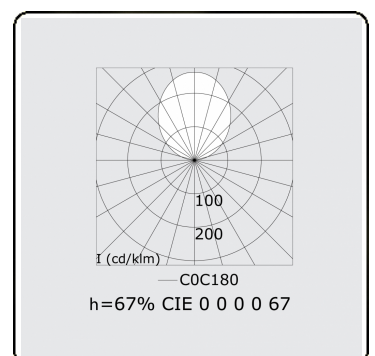

**Lichttechnische gegevens**

UGR	>19
CIE Fluxcode	50 80 96 100 67
CIE Fluxcode Indirect	00 00 00 00 67

**Afmetingen**

A	2250 mm
---	---------

**Opmerkingen**

Pendelarmatuur - Direct/Indirect - HO 150mA - satiné (gelijkglegend) - RAL