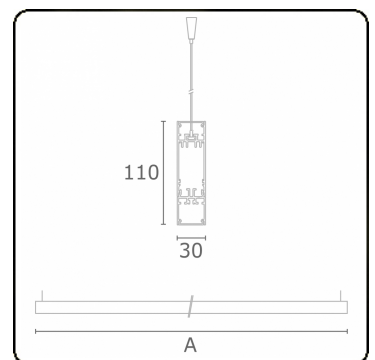

Lichttechnische gegevens

UGR	>19
CIE Fluxcode	50 80 96 100 67
CIE Fluxcode Indirect	00 00 00 00 67

Afmetingen

A	1130 mm
---	---------

Opmerkingen

Pendelarmatuur - Direct/Indirect - HO 150mA - satiné (gelijkglegend) - RAL