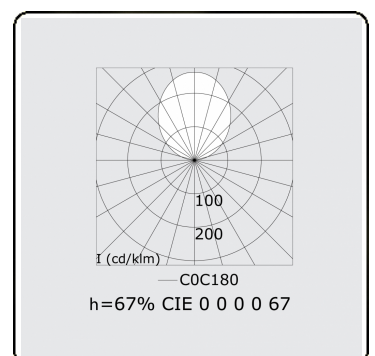

Lichttechnische gegevens

UGR	>19
CIE Fluxcode	50 80 96 100 67
CIE Fluxcode Indirect	00 00 00 00 67

Afmetingen

A	1130 mm
---	---------

Opmerkingen

Pendelarmatuur - Direct/Indirect - HO 150mA - satiné (gelijkglegend) - RAL