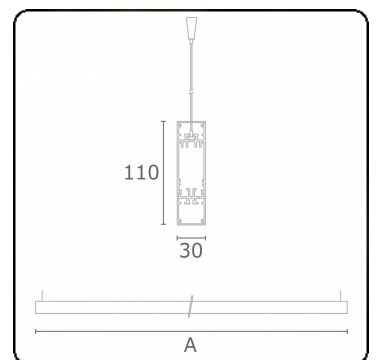

**Lichttechnische gegevens**

UGR	>19
CIE Fluxcode	50 80 96 100 67
CIE Fluxcode Indirect	00 00 00 00 67

**Afmetingen**

A	1690 mm
---	---------

**Opmerkingen**

Pendelarmatuur - Direct/Indirect - HO 150mA - satiné (gelijkglegend) - RAL