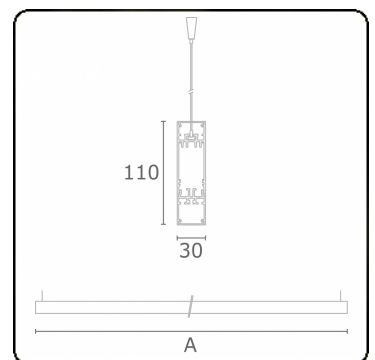

**Lichttechnische gegevens**

UGR	>19
CIE Fluxcode	50 80 96 100 67
CIE Fluxcode Indirect	00 00 00 00 67

**Afmetingen**

A	1970 mm
---	---------

**Opmerkingen**

Pendelarmatuur - Direct/Indirect - HO 150mA - satiné (gelijkglegend) - RAL