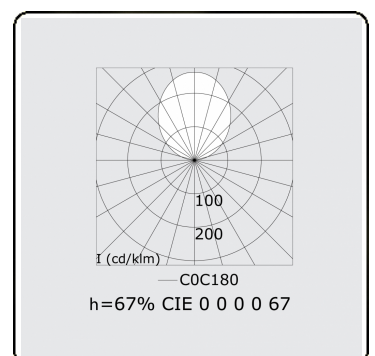

Lichttechnische gegevens

UGR	>19
CIE Fluxcode	50 80 96 100 67
CIE Fluxcode Indirect	00 00 00 00 67

Afmetingen

A	2250 mm
---	---------

Opmerkingen

Pendelarmatuur - Direct/Indirect - HO 150mA - satiné (gelijkglegend) - RAL