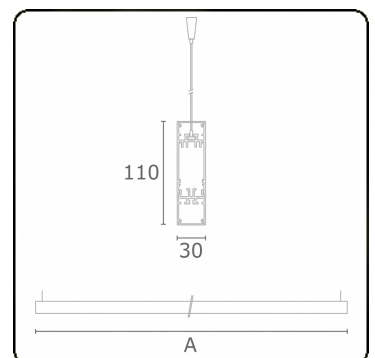

Lichttechnische gegevens

UGR	>19
CIE Fluxcode	50 80 96 100 67
CIE Fluxcode Indirect	00 00 00 00 67

Afmetingen

A	2250 mm
---	---------

Opmerkingen

Pendelarmatuur - Direct/Indirect - HO 150mA - satiné (gelijkglegend) - RAL