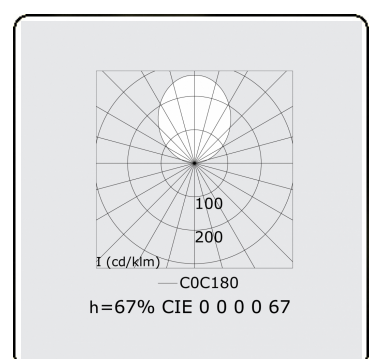

Lichttechnische gegevens

UGR	>19
CIE Fluxcode	50 80 96 100 67
CIE Fluxcode Indirect	00 00 00 00 67

Afmetingen

A	2250 mm
---	---------

Opmerkingen

Pendelarmatuur - Direct/Indirect - HO 150mA - satiné (gelijkglegend) - RAL