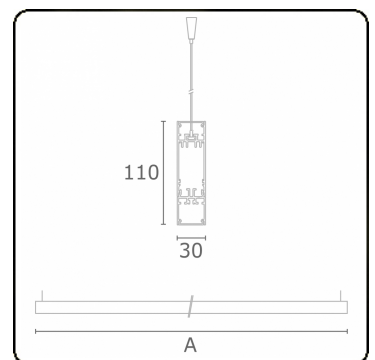

Lichttechnische gegevens

UGR	>19
CIE Fluxcode	50 80 96 100 67
CIE Fluxcode Indirect	00 00 00 00 67

Afmetingen

A	2250 mm
---	---------

Opmerkingen

Pendelarmatuur - Direct/Indirect - HO 150mA - satiné (gelijkglegend) - RAL