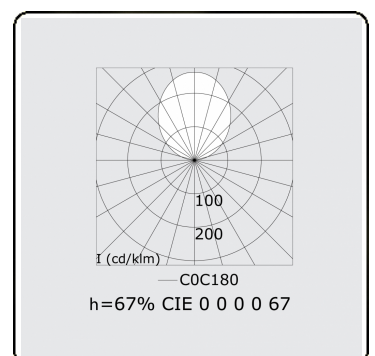

Lichttechnische gegevens

UGR	>19
CIE Fluxcode	50 80 96 100 67
CIE Fluxcode Indirect	00 00 00 00 67

Afmetingen

A	2530 mm
---	---------

Opmerkingen

Pendelarmatuur - Direct/Indirect - HO 150mA - satiné (gelijkglegend) - RAL