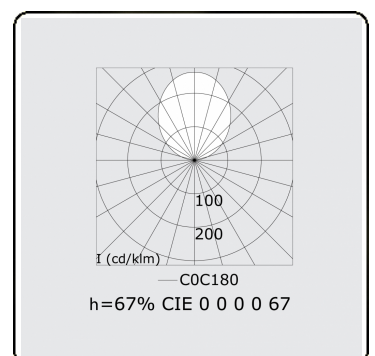

Lichttechnische gegevens

UGR	>19
CIE Fluxcode	50 80 96 100 67
CIE Fluxcode Indirect	00 00 00 00 67

Afmetingen

A	2810 mm
---	---------

Opmerkingen

Pendelarmatuur - Direct/Indirect - HO 150mA - satiné (gelijkglegend) - RAL