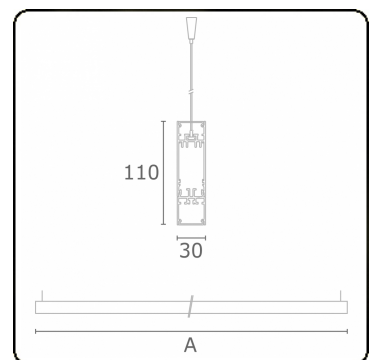

Lichttechnische gegevens

UGR	>19
CIE Fluxcode	50 80 96 100 67
CIE Fluxcode Indirect	00 00 00 00 67

Afmetingen

A	2810 mm
---	---------

Opmerkingen

Pendelarmatuur - Direct/Indirect - HO 150mA - satiné (gelijkglegend) - RAL