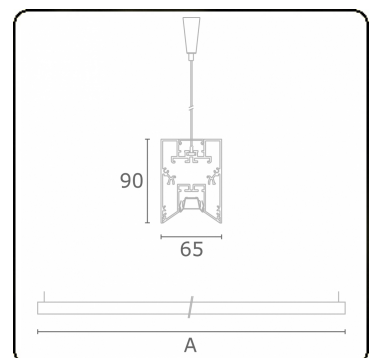

Lichttechnische gegevens

UGR	<19
CIE Fluxcode	90 99 100 100 68
CIE Fluxcode Indirect	00 00 00 00 67

Afmetingen

A	1130 mm
---	---------

Opmerkingen

Pendelarmatuur - Direct/Indirect - LO 400mA - BAP raster - RAL