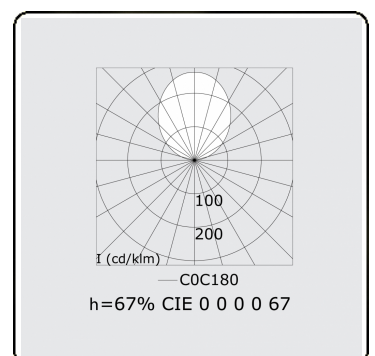

Lichttechnische gegevens

UGR	<19
CIE Fluxcode	90 99 100 100 68
CIE Fluxcode Indirect	00 00 00 00 67

Afmetingen

A	1130 mm
---	---------

Opmerkingen

Pendelarmatuur - Direct/Indirect - LO 400mA - BAP raster - RAL