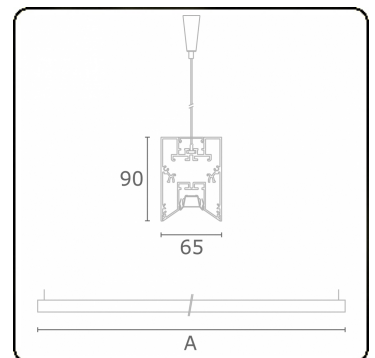

**Lichttechnische gegevens**

UGR	<19
CIE Fluxcode	90 99 100 100 68
CIE Fluxcode Indirect	00 00 00 00 67

**Afmetingen**

A	2250 mm
---	---------

**Opmerkingen**

Pendelarmatuur - Direct/Indirect - LO 400mA - BAP raster - RAL