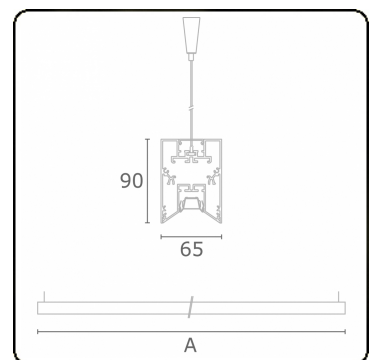

**Lichttechnische Daten**

UGR	<19
CIE Fluxcode	90 99 100 100 68
CIE Fluxcode Indirekt	00 00 00 00 67

**Abmessungen**

A	2250 mm
---	---------

**Bemerkungen**

Pendelleuchte - Direkt/Indirekt - LO 400mA - BAP raster - RAL