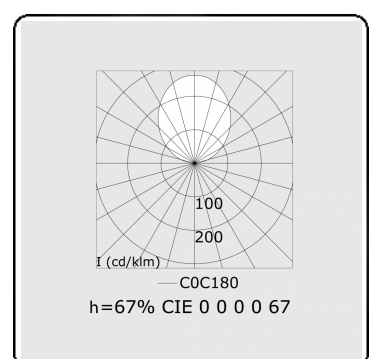

Lichttechnische gegevens

UGR	<19
CIE Fluxcode	90 99 100 100 68
CIE Fluxcode Indirect	00 00 00 00 67

Afmetingen

A	2530 mm
---	---------

Opmerkingen

Pendelarmatuur - Direct/Indirect - LO 400mA - BAP raster - RAL