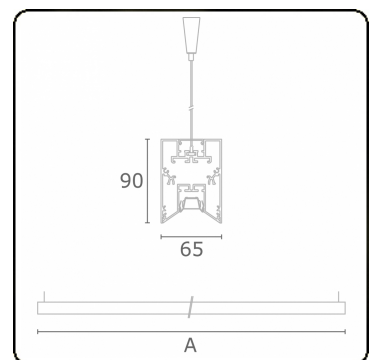

Lichttechnische gegevens

UGR	<19
CIE Fluxcode	90 99 100 100 68
CIE Fluxcode Indirect	00 00 00 00 67

Afmetingen

A	2530 mm
---	---------

Opmerkingen

Pendelarmatuur - Direct/Indirect - LO 400mA - BAP raster - RAL