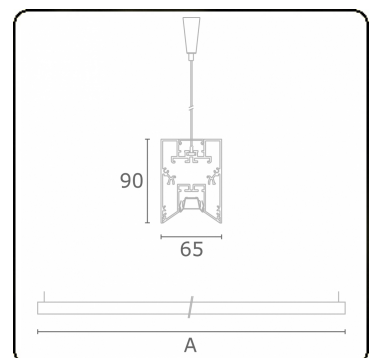

Lichttechnische gegevens

UGR	<19
CIE Fluxcode	90 99 100 100 68
CIE Fluxcode Indirect	00 00 00 00 67

Afmetingen

A	1410 mm
---	---------

Opmerkingen

Pendelarmatuur - Direct/Indirect - LO 400mA - BAP raster - RAL