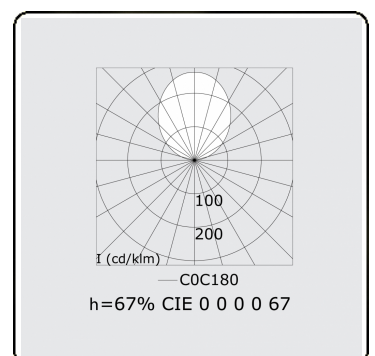

Lichttechnische gegevens

UGR	<19
CIE Fluxcode	90 99 100 100 68
CIE Fluxcode Indirect	00 00 00 00 67

Afmetingen

A	1410 mm
---	---------

Opmerkingen

Pendelarmatuur - Direct/Indirect - LO 400mA - BAP raster - RAL