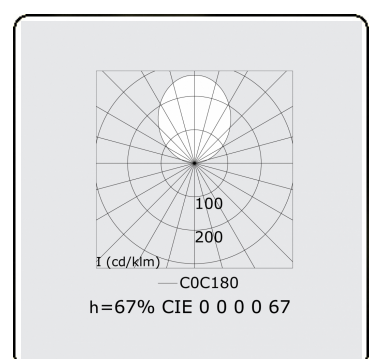

Lichttechnische gegevens

UGR	<19
CIE Fluxcode	90 99 100 100 68
CIE Fluxcode Indirect	00 00 00 00 67

Afmetingen

A	2810 mm
---	---------

Opmerkingen

Pendelarmatuur - Direct/Indirect - LO 400mA - BAP raster - RAL