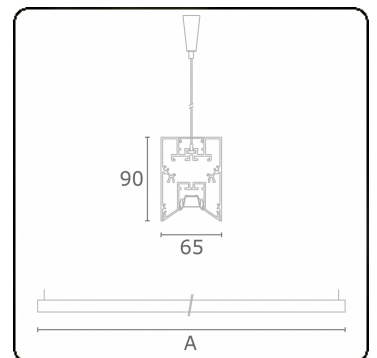

Lichttechnische gegevens

UGR	<19
CIE Fluxcode	90 99 100 100 68
CIE Fluxcode Indirect	00 00 00 00 67

Afmetingen

A	1410 mm
---	---------

Opmerkingen

Pendelarmatuur - Direct/Indirect - LO 400mA - BAP raster - RAL