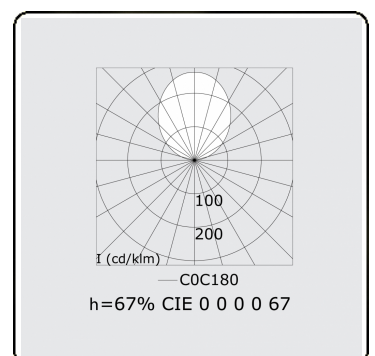

Lichttechnische gegevens

UGR	<19
CIE Fluxcode	90 99 100 100 68
CIE Fluxcode Indirect	00 00 00 00 67

Afmetingen

A	1690 mm
---	---------

Opmerkingen

Pendelarmatuur - Direct/Indirect - LO 400mA - BAP raster - RAL