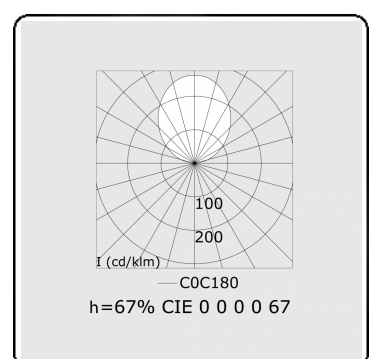

Lichttechnische gegevens

UGR	<19
CIE Fluxcode	90 99 100 100 68
CIE Fluxcode Indirect	00 00 00 00 67

Afmetingen

A	1690 mm
---	---------

Opmerkingen

Pendelarmatuur - Direct/Indirect - LO 400mA - BAP raster - RAL