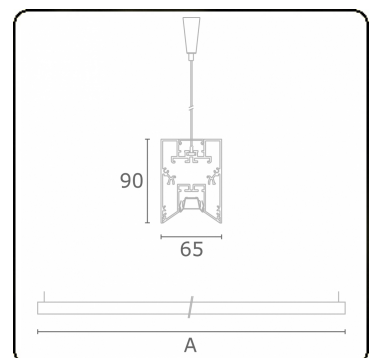

Lichttechnische gegevens

UGR	<19
CIE Fluxcode	90 99 100 100 68
CIE Fluxcode Indirect	00 00 00 00 67

Afmetingen

A	1690 mm
---	---------

Opmerkingen

Pendelarmatuur - Direct/Indirect - LO 400mA - BAP raster - RAL