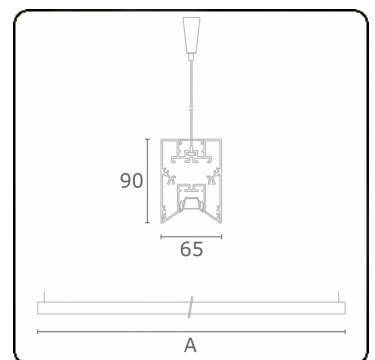

Lichttechnische gegevens

UGR	<19
CIE Fluxcode	90 99 100 100 68
CIE Fluxcode Indirect	00 00 00 00 67

Afmetingen

A	2250 mm
---	---------

Opmerkingen

Pendelarmatuur - Direct/Indirect - LO 400mA - BAP raster - RAL