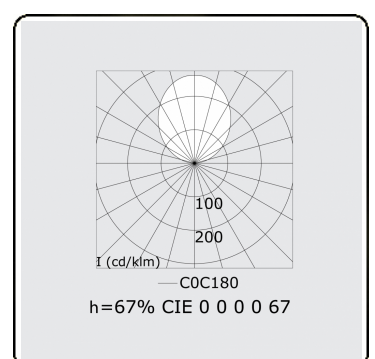

**Lichttechnische gegevens**

UGR	<19
CIE Fluxcode	90 99 100 100 68
CIE Fluxcode Indirect	00 00 00 00 67

**Afmetingen**

A	2530 mm
---	---------

**Opmerkingen**

Pendelarmatuur - Direct/Indirect - LO 400mA - BAP raster - RAL