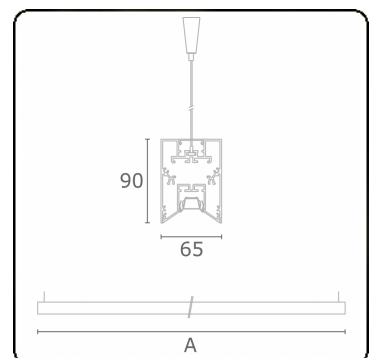

**Lichttechnische gegevens**

UGR	<19
CIE Fluxcode	90 99 100 100 68
CIE Fluxcode Indirect	00 00 00 00 67

**Afmetingen**

A	2810 mm
---	---------

**Opmerkingen**

Pendelarmatuur - Direct/Indirect - LO 400mA - BAP raster - RAL