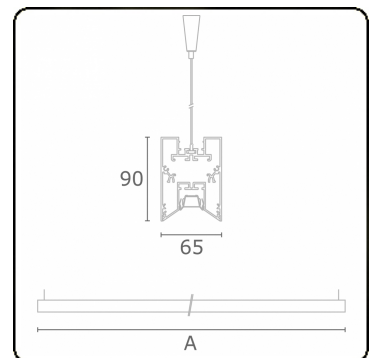

Lichttechnische gegevens

UGR	<19
CIE Fluxcode	90 99 100 100 68

Afmetingen

A	1130 mm
---	---------

Opmerkingen

Pendelarmatuur - Direct - LO 400mA - BAP raster - RAL

ENERGY

Verrijgbaar op aanvraag.