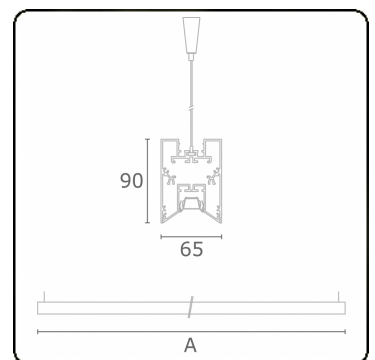

Lichttechnische gegevens

UGR	<19
CIE Fluxcode	90 99 100 100 68

Afmetingen

A	1690 mm
---	---------

Opmerkingen

Pendelarmatuur - Direct - LO 400mA - BAP raster - RAL

ENERGY

Verkrijgbaar op aanvraag.