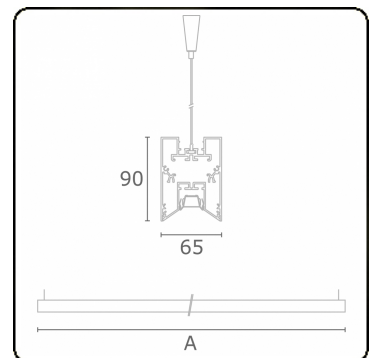

Photometric details

UGR	<19
CIE Fluxcode	90 99 100 100 68

Dimensions

A	1690 mm
---	---------

Remarks

Suspended luminaire - Direct - LO 400mA - VDT louvre - RAL

ENERGY

Verrijgbaar op aanvraag.