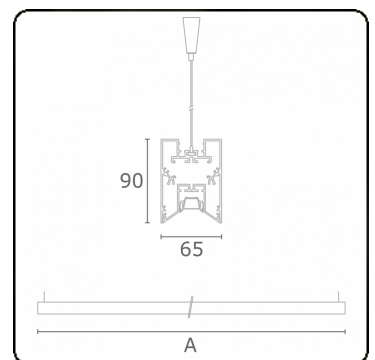

**Lichttechnische Daten**

UGR	<19
CIE Fluxcode	90 99 100 100 68

**Abmessungen**

A	1690 mm
---	---------

**Bemerkungen**

Pendelleuchte - Direkt - LO 400mA - BAP raster - RAL

**ENERGY**

Verrijgbaar op aanvraag.