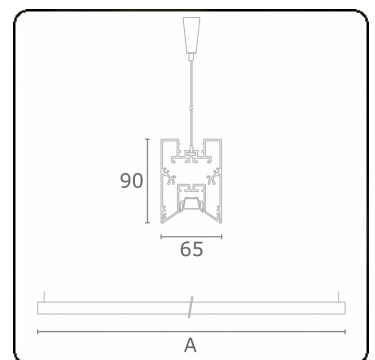

Photometric details

UGR	<19
CIE Fluxcode	90 99 100 100 68

Dimensions

A	1970 mm
---	---------

Remarks

Suspended luminaire - Direct - LO 400mA - VDT louvre - RAL

ENERGY

Verrijgbaar op aanvraag.