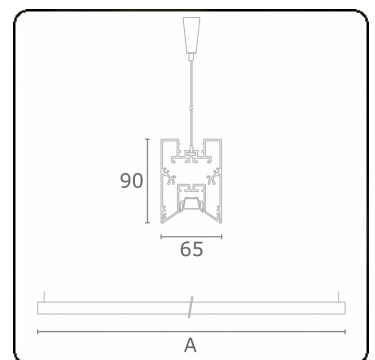

Lichttechnische Daten

UGR	<19
CIE Fluxcode	90 99 100 100 68

Abmessungen

A	1970 mm
---	---------

Bemerkungen

Pendelleuchte - Direkt - LO 400mA - BAP raster - RAL

ENERGY

Verkrijgbaar op aanvraag.