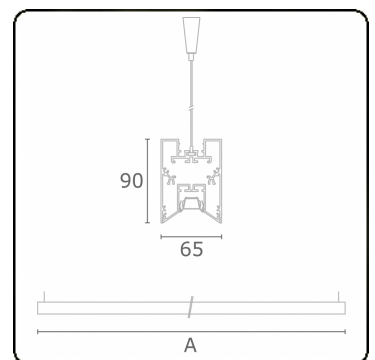

Lichttechnische gegevens

UGR	<19
CIE Fluxcode	90 99 100 100 68

Afmetingen

A	2250 mm
---	---------

Opmerkingen

Pendelarmatuur - Direct - LO 400mA - BAP raster - RAL

ENERGY

Verrijgbaar op aanvraag.