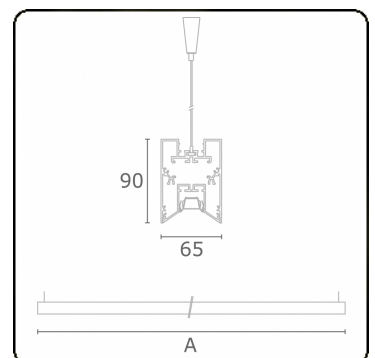

**Lichttechnische gegevens**

UGR	<19
CIE Fluxcode	90 99 100 100 68

**Afmetingen**

A	2810 mm
---	---------

**Opmerkingen**

Pendelarmatuur - Direct - LO 400mA - BAP raster - RAL

**ENERGY**

Verrijgbaar op aanvraag.